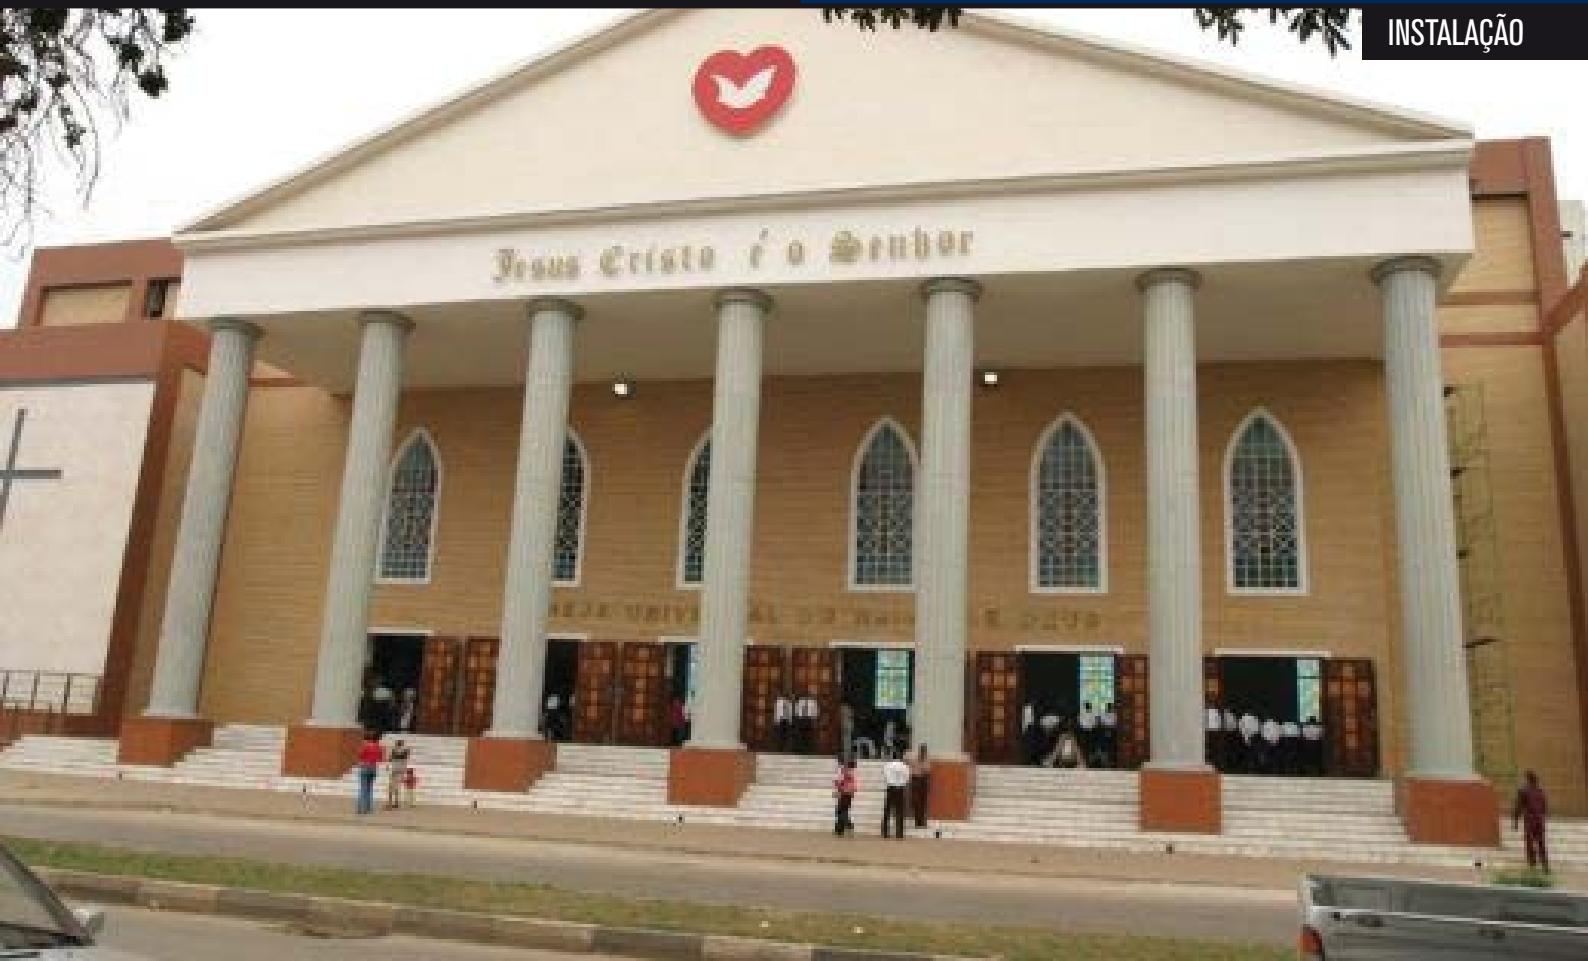

IGLESIA UNIVERSAL DEL REINO DE DIOS

INSTALAÇÃO

PRODUTOS

CROWN

LOCALIZAÇÃO

Buenos Aires

ARGENTINA

ÁREA

850m²