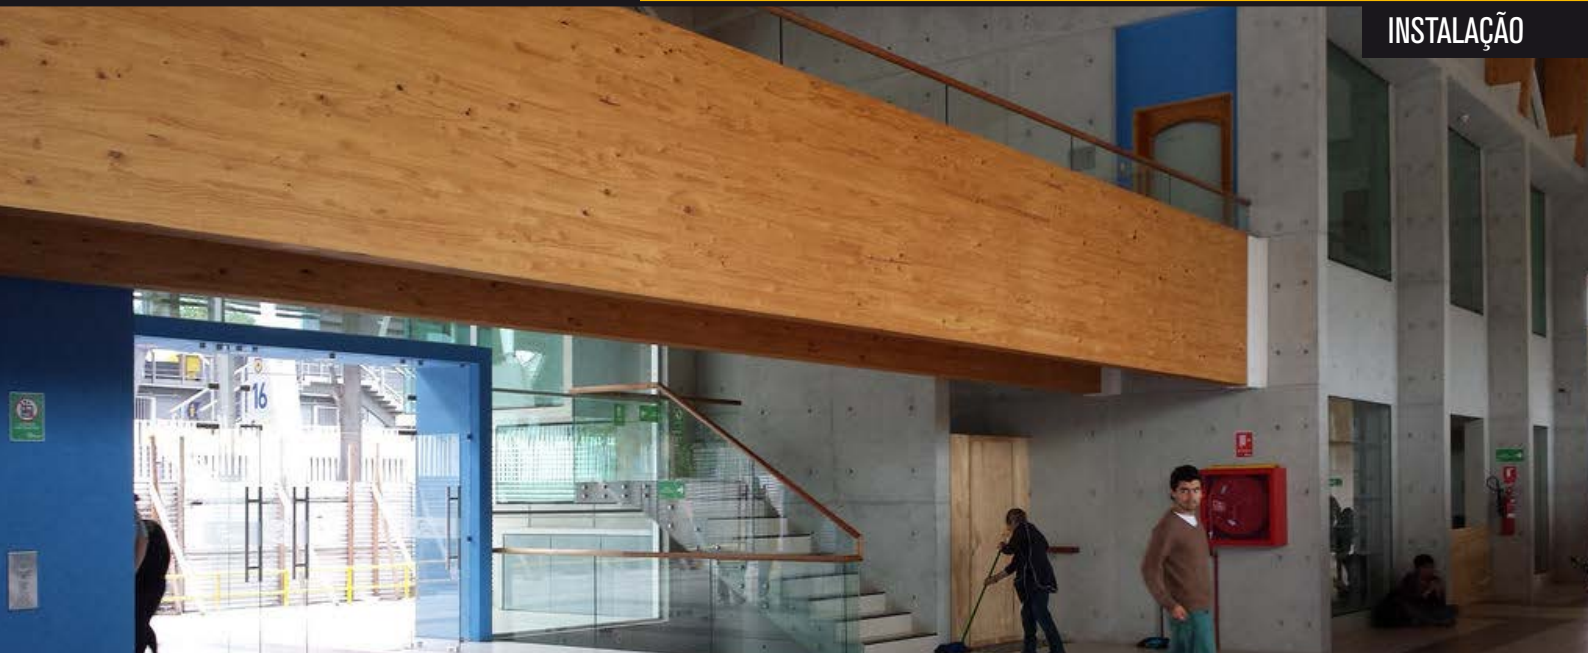

TERMINAL REGIONAL COLLAO

INSTALAÇÃO