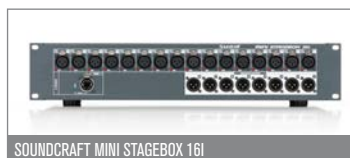

FACULDADE DE FILOSOFIA - UNIVERSIDADE DE CHILE

INSTALAÇÃO

PRODUTOS

JBL CB770JE

JBL M20

DBX PA2

DBX ZONEPRO 1261M

SOUNDCRAFT SI EXPRESSION