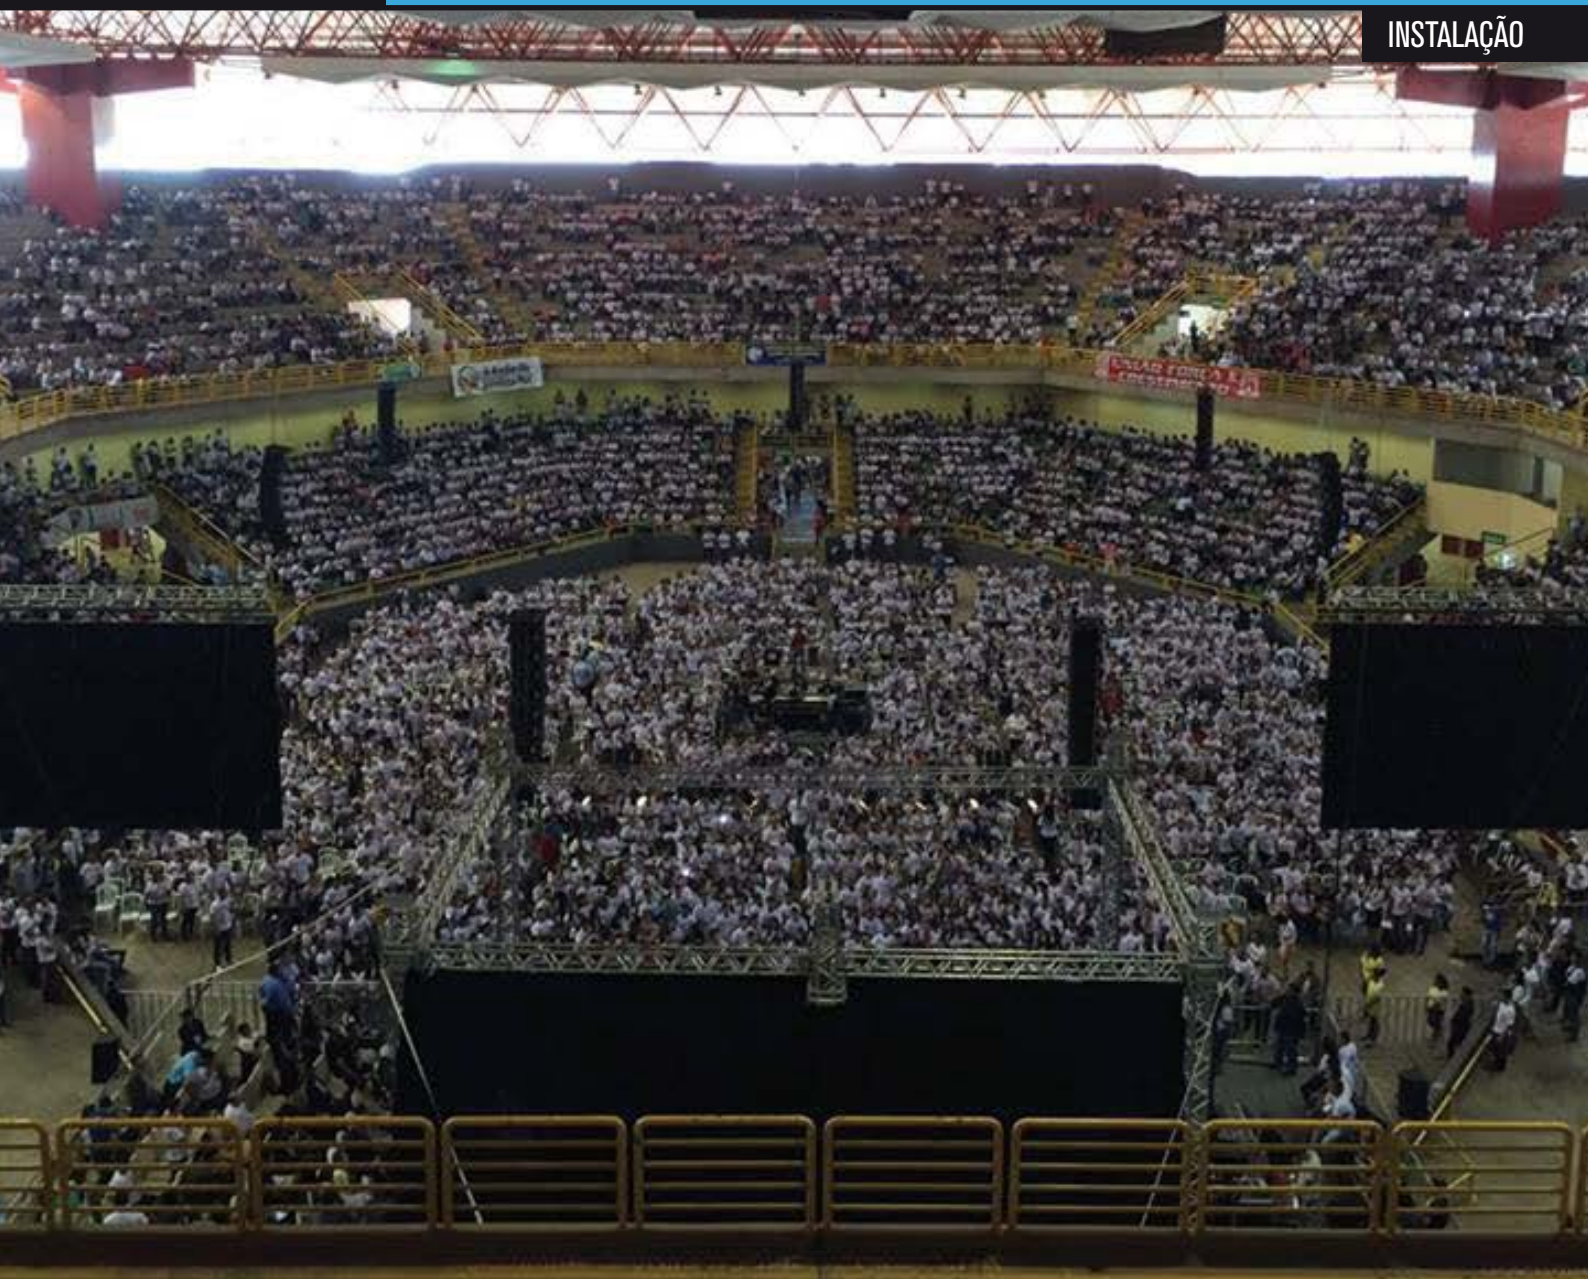

LOCALIZAÇÃO

Buenos Aires
ARGENTINA

ÁREA

2000m²

GOIÂNIA ARENA

INSTALAÇÃO

O Goiânia Arena é um campo poliesportivo coberto com capacidade para 15.000 espectadores para shows e 11.333 para Esportes. A Arena recebe shows e eventos esportivos nacionais como Vôlei, Basquete e UFC