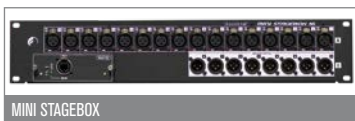

CENTRO CULTURAL ESTACIÓN QUILLOTA

INSTALAÇÃO

JRX 225

SOUNDCRAFT SI EXPRESSION

MINI STAGEBOX

LED P3

PRODUTOS

GALAXY B230