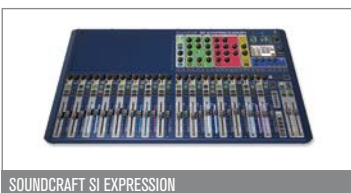

LOCALIZAÇÃO
Buenos Aires
ARGENTINA

ÁREA
450m²